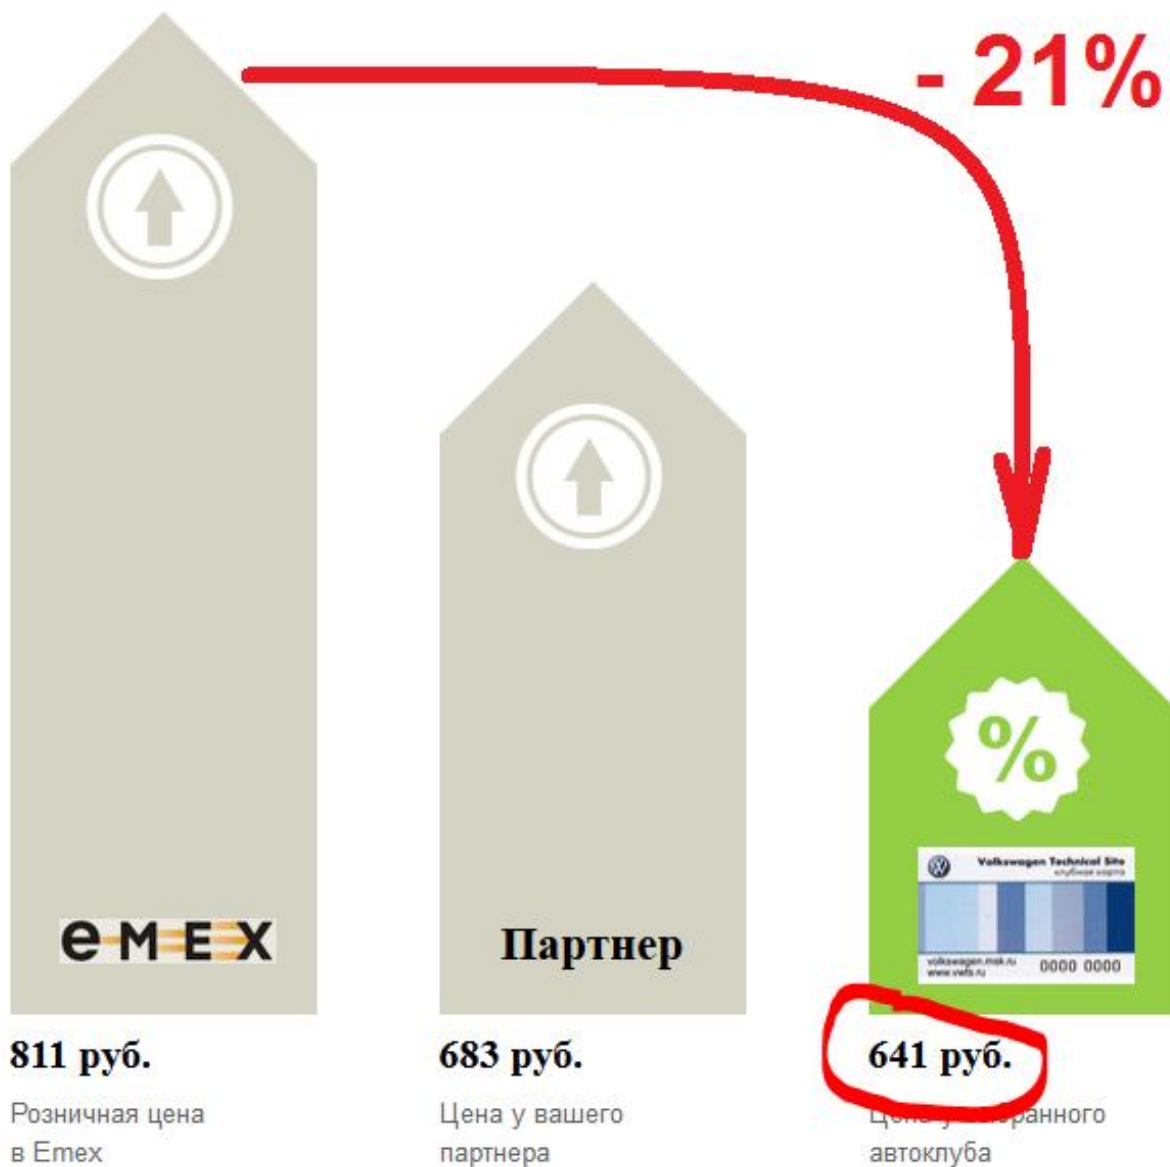

г. _____

000 *

☎

🕒

3 Укажите номер детали

KE90399932 [X]

Например: 9091901164 2320027803 0411131780

Рассчитать скидку ✓

Результат:

Расчет скидки

Pentosin **KE90399932**

ЖИДКОСТЬ ТОРМОЗНАЯ SUPER DOT 4 1Л.DOT 4 ГЕРМАНИЯ

[Присоединиться](#)

[Новый расчет](#)

По данной регистрации, выгодной является скидка клуба, т.е. такая цена появится после присоединения к клубу.