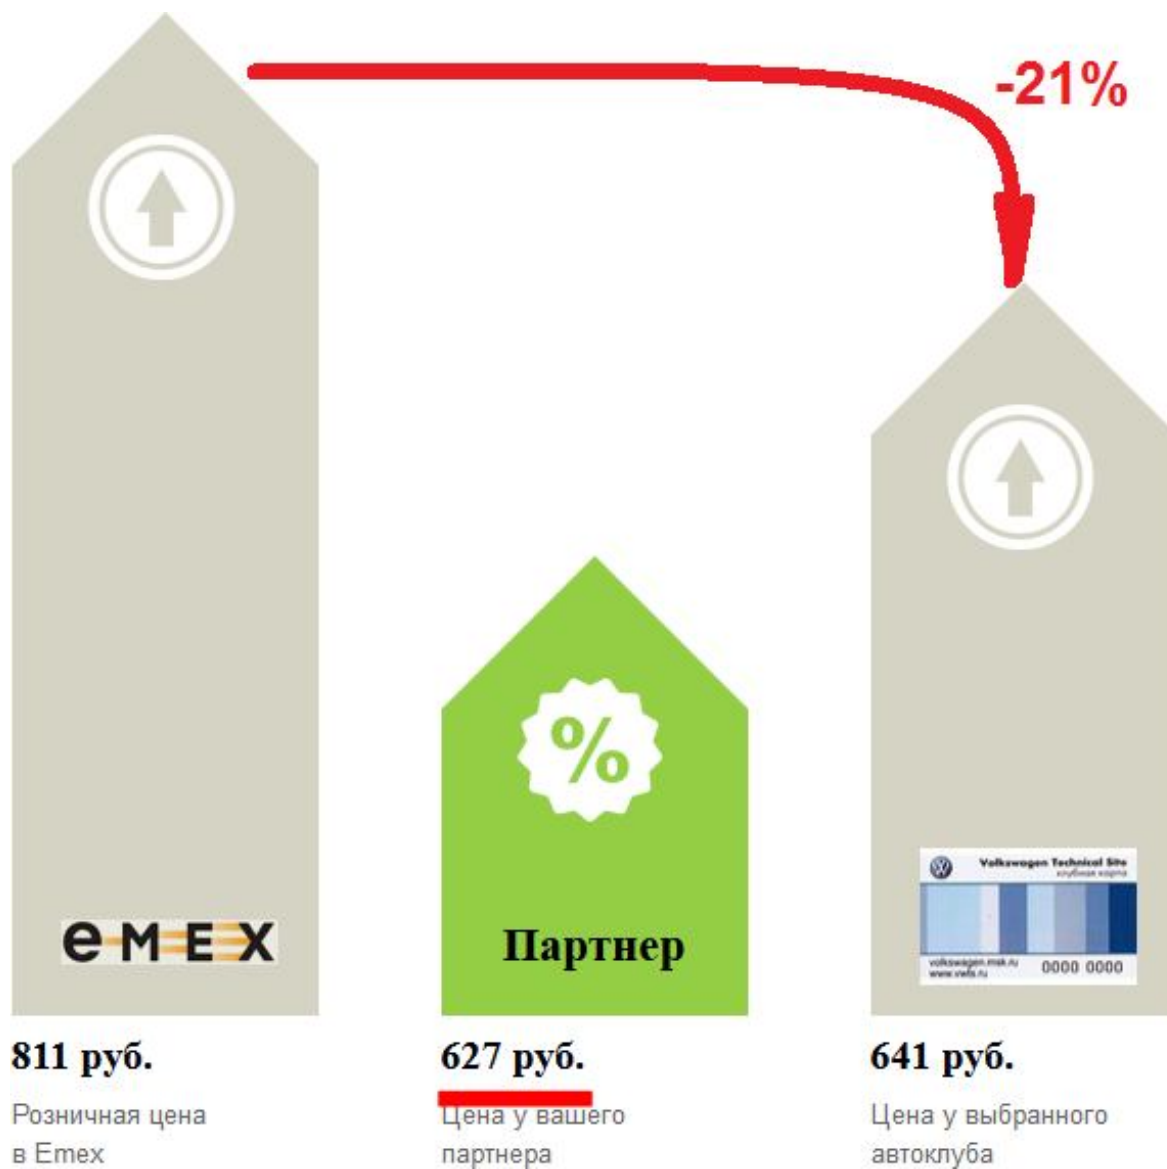

Но бывают и другие случаи, когда выгоднее цена партнёра, т.е. Партнёр установил цену, которая выгоднее скидки клуба:

Если принято решение присоединиться к клубу:

Находим клуб в списке: